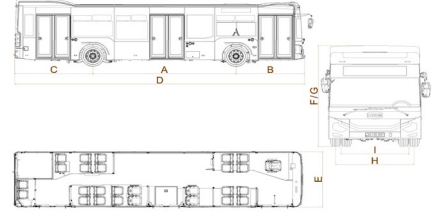

HABAŞ SİNAİ VE TIBBİ GAZLAR
İSTİHSAL ENDÜSTRİSİ A.Ş.

ComfortCity

DİZEL 12M ŞEHİRİÇİ OTOBÜS

Teknik Özellikler

MOTOR	
Marka / Model	Daimler EURO 6E, OM936
Tip	Turbocharged, Intercooler, Diesel
Motor Hacmi	7,7 lt
Maksimum Güç	220 Kw @ 1800 d/d
Maksimum Tork	1200 Nm @ 1200-1600 rpm
ŞANZİMAN	
Marka / Model	ZF ECOLIFE 2, Otomatik
Vites adedi	6 ileri, 1 geri
AKSLAR	
Ön Aks Tipi, Kapasitesi	ZF RL 82EC, 8200 kg
Arka Aks Tipi, Kapasitesi	ZF AV133/87, 13000 kg
Diferansiyel Oranı	6,2
SÜSPANSİYON	
Ön Aks	Hava körüğü (2), Amortisör (2)
Arka Aks	Hava körüğü (4), Amortisör (4)
	Yana yatma sistemi
DİREKSİYON	
Marka / Model	HEMA / 8098
Tip	Servocom, hidrolik
FRENLER	
Retarder Tipi	Hidrolik, Intarder
Fren Sistemi Tipi	Disk Frenler (ön&arka), EBS, ABS, ASR, ESC, ESP, Arka hava körüğünde park freni
LASTİKLER	
Ölçü	275/70 R 22,5
Adet	6
Jantlar	8.25x22.5" /10
YAKIT TANKI	
Kapasite	250 L
Malzeme	Alüminyum / Çelik
ELEKTRİK SİSTEMİ	
Akü	2x12V 240 Ah
Alternatör	24V, 2x150A
KAPASİTELER	
Yolcu	106(26+80), 100(26+1+73), 93(26+2+65)
İzin Verilen Tam Yüklü Ağırlık	18000 kg
GÖVDE	
Tip	Paslanmaz Çelik, Monokok örme tip
ÖLÇÜLER	
A: Dingil Açıklığı	5900 mm
B: Ön Uzantı	2830 mm
C: Arka Uzantı	3270 mm
D: Toplam Uzunluk	12000 mm